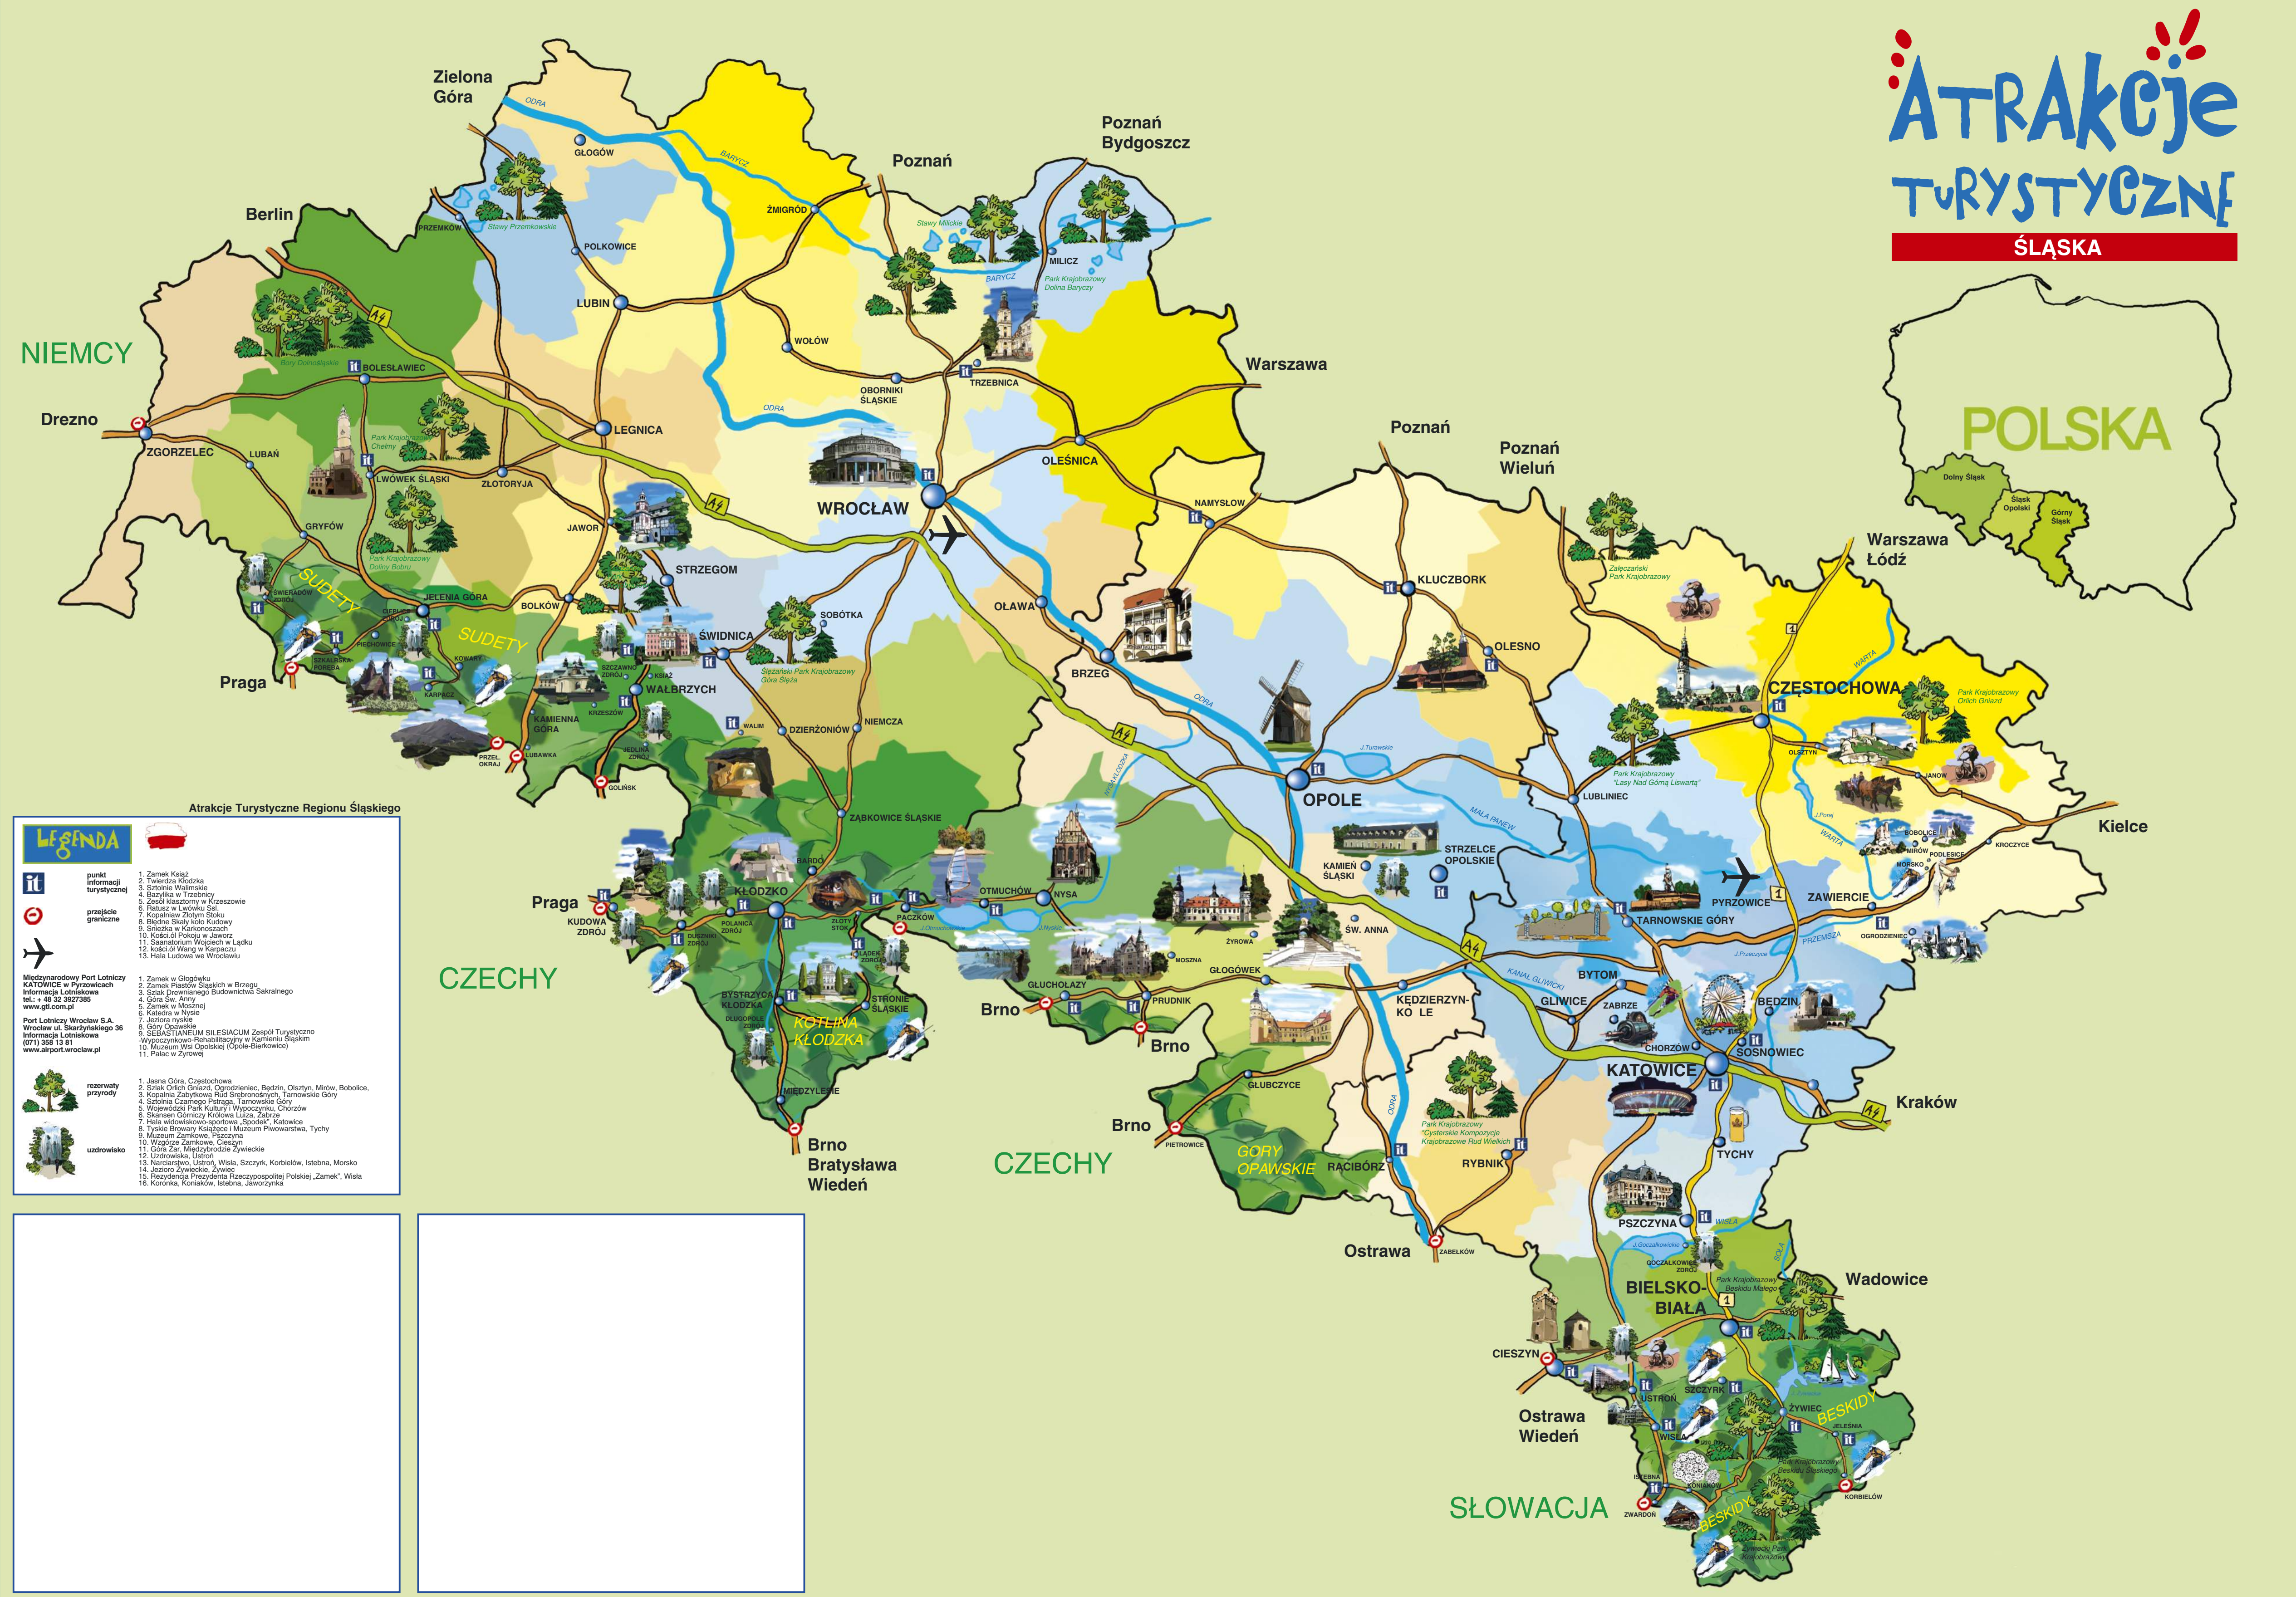

# ATRAKCJE TURYSTYCZNE

ŚLĄSKA

**Legenda**

- punkt informacji turystycznej
- przejście graniczne
- Międzynarodowy Port Lotniczy
- rezerwat przyrody
- uzdrowisko

**Atrakcje Turystyczne Regionu Śląskiego**

- Zamek Książ
- Twierdza Kłodzka
- Sztosne Walmakie
- Bazylika w Trzebnicy
- Zespół klasztorny w Krzeszowie
- Ratusz w Łowicku Śląskim
- Kopalnia Złoty Stok
- Błędne Skały koło Kudowy
- Snieżka w Kantonosach
- Kościół św. Wojciecha w Łądku
- Saunatorium Wójcicha w Karpaczu
- Hala Ludowa we Wrocławiu
- Zamek w Głogówku
- Zamek Piastów Śląskich w Brzegu
- Szlak Drewnianego Budownictwa Sakralnego
- Odra św. Anny
- Zamek w Mosznej
- Katedra w Nysie
- Jeziora nyskie
- Góry Opawskie
- SEBASTIANIUM SILESIAKUM Zespół Turystyczny - Wypoczynkowo-Rehabilitacyjny w Kamieniu Śląskim
- Muzeum Wsi Opolskiej (Opole-Bierkowice)
- Pałac w Żywcu
- Jasna Góra, Częstochowa
- Szlak Orlich Gniazd, Ogrodzieniec, Będzin, Olsztyn, Mirów, Bobolice
- Kopalnia Zabytkowa Rud Śrebrnonośnych, Tarnowskie Góry
- Szlak Czarnego Patraga, Tarnowskie Góry
- Wojewódzki Park Kultury i Wypoczynku, Chorzów
- Skierniowski Park Kultury i Wypoczynku, Zabrze
- Hala widowiskowo-sportowa „Spodek”, Katowice
- Tyskie Browary Książca i Muzeum Piwowarstwa, Tychy
- Muzeum Zamkowe, Pszczyzna
- Wzgórze Zamkowe, Gliwice
- Góra Żar, Międzyzdroje Żywieckie
- Uzdrowiska, Ustron
- Narcyzowo, Ustron, Wisła, Szczyrk, Kortbielów, Itebna, Morsko
- Jezioro Żywieckie, Żywiec
- Przebiegająca Przepływnia Rzeczypospolitej Polskiej „Zamek”, Wisła
- Koronka, Koniaków, Itebna, Jaworzynka

**Brno**  
Brno  
Brno

**Wiedeń**  
Wiedeń